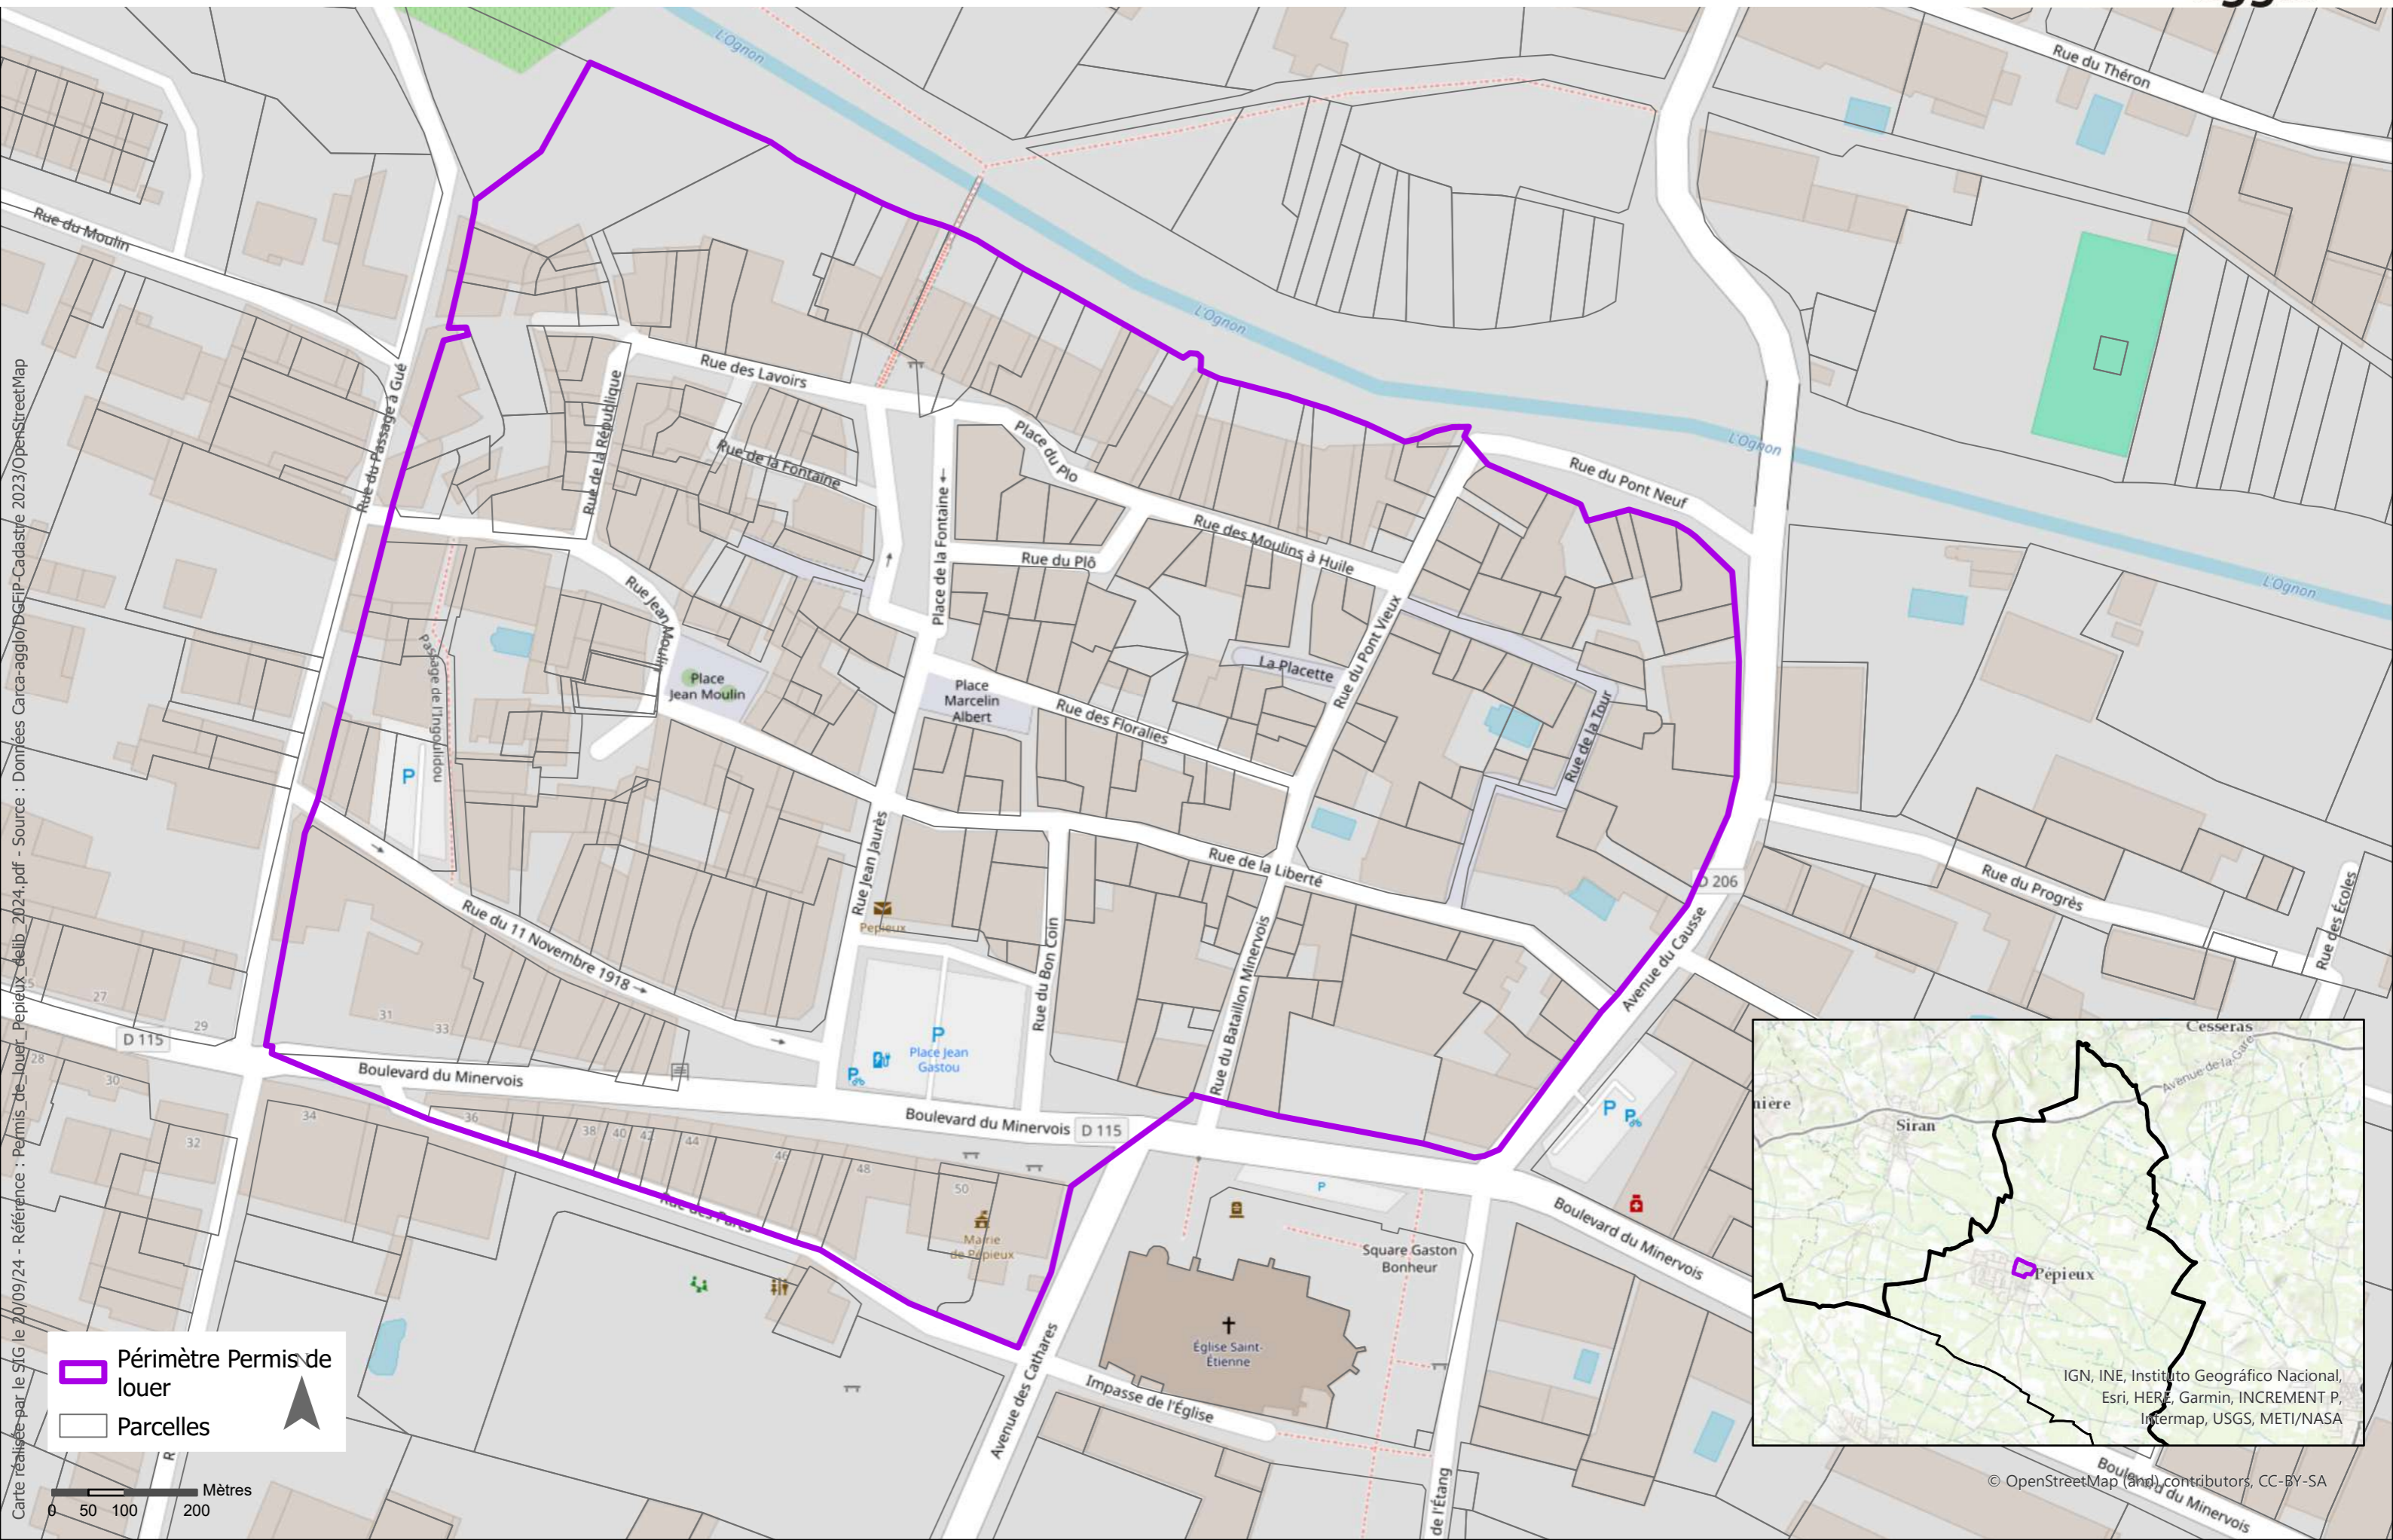

Périmètre permis de louer à compter du 25 octobre 2024 sur la commune de Pépieux

Carte réalisée par le SIG le 20/09/24 - Référence : Permis de louer_Pepieux_deleb_2024.pdf - Source : Données Carca-agglo/DGFiP-Cadastre 2023/OpenStreetMap

 Périmètre Permis de louer
 Parcelles